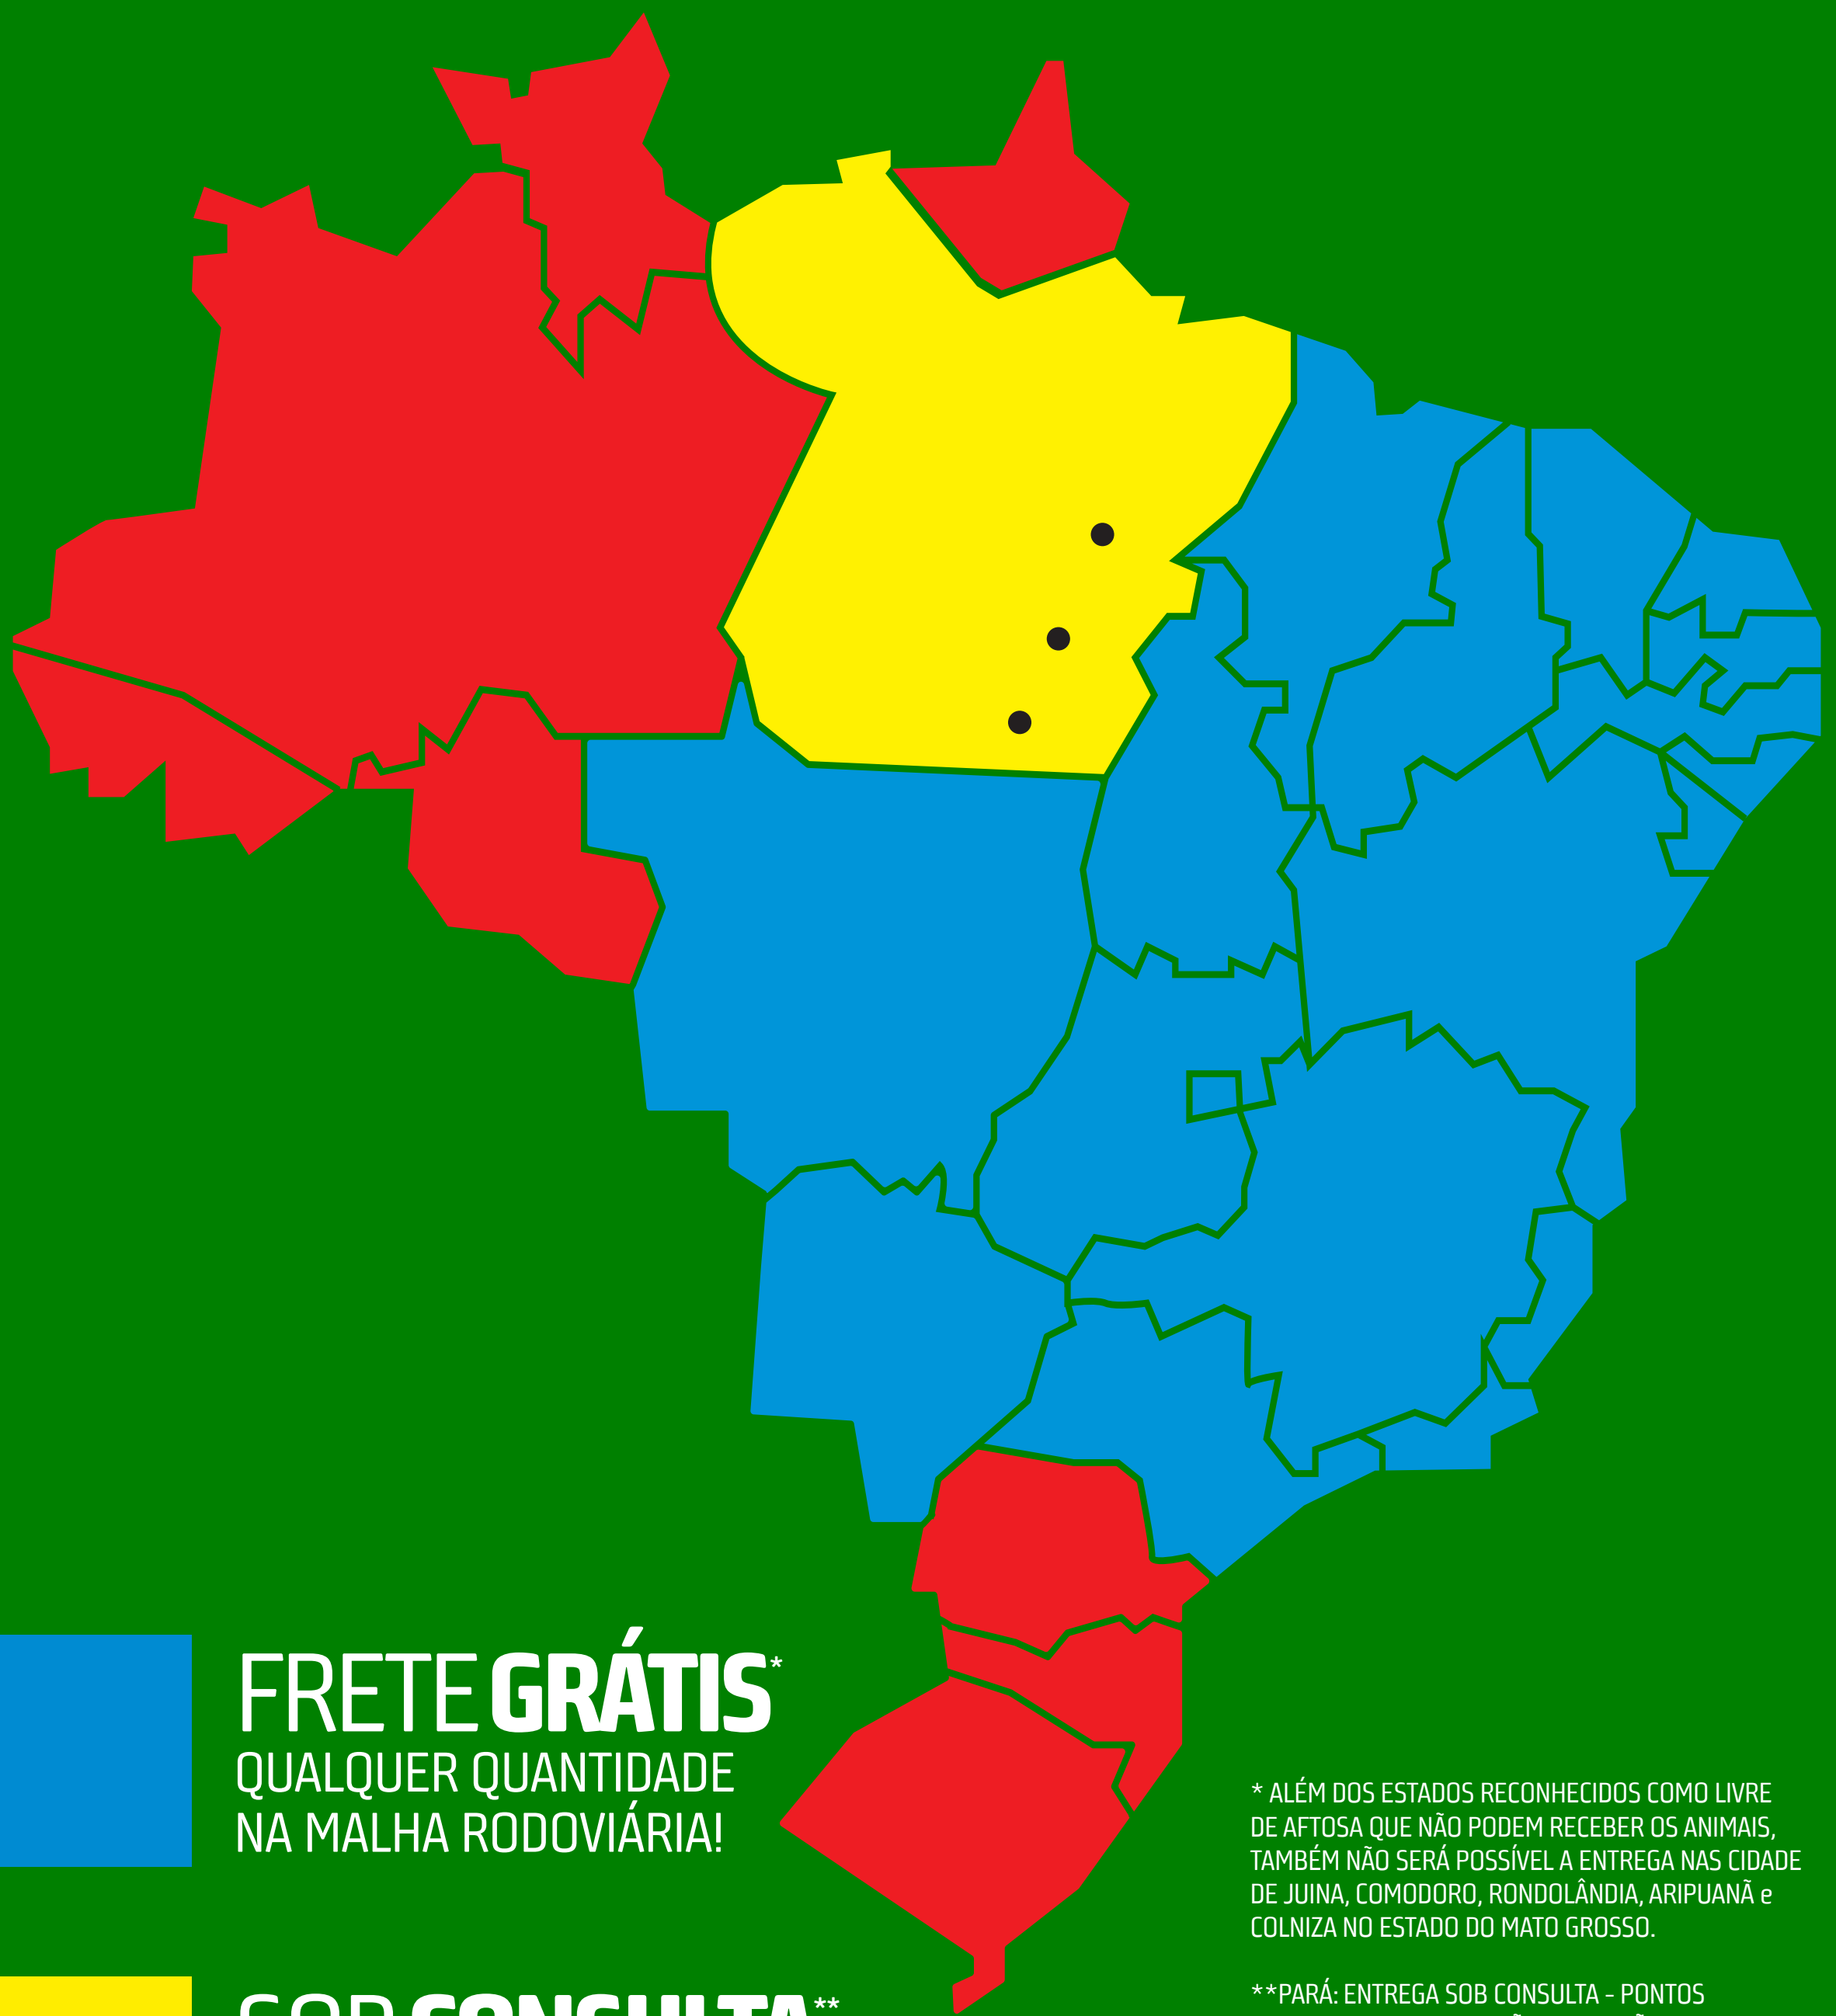

1º Leilão Tabapuã
**Faz. Santa Luzia,
Fonte Viva**
e convidados

CONDIÇÃO DE PAGAMENTO

30 PARCELAS
(2+2+2+2+2+20 PARCELAS)

CONDIÇÃO DE FRETE

FRETE GRÁTIS*
QUALQUER QUANTIDADE
NA MALHA RODOVIÁRIA!

SOB CONSULTA**
NA MALHA RODOVIÁRIA!
PONTOS DE ENTREGA EM REDENÇÃO, XINGUARA, MARABÁ

**NÃO É POSSÍVEL
A ENTREGA DE
ANIMAIS**

* ALÉM DOS ESTADOS RECONHECIDOS COMO LIVRE DE AFTOSA QUE NÃO PODEM RECEBER OS ANIMAIS, TAMBÉM NÃO SERÁ POSSÍVEL A ENTREGA NAS CIDADES DE JUINA, COMODORO, RONDOLÂNDIA, ARIPUANÃ e COLNIZA NO ESTADO DO MATO GROSSO.

**PARÁ: ENTREGA SOB CONSULTA - PONTOS DE ENTREGA EM CONCEIÇÃO, REDENÇÃO, XINGUARA, MARABÁ