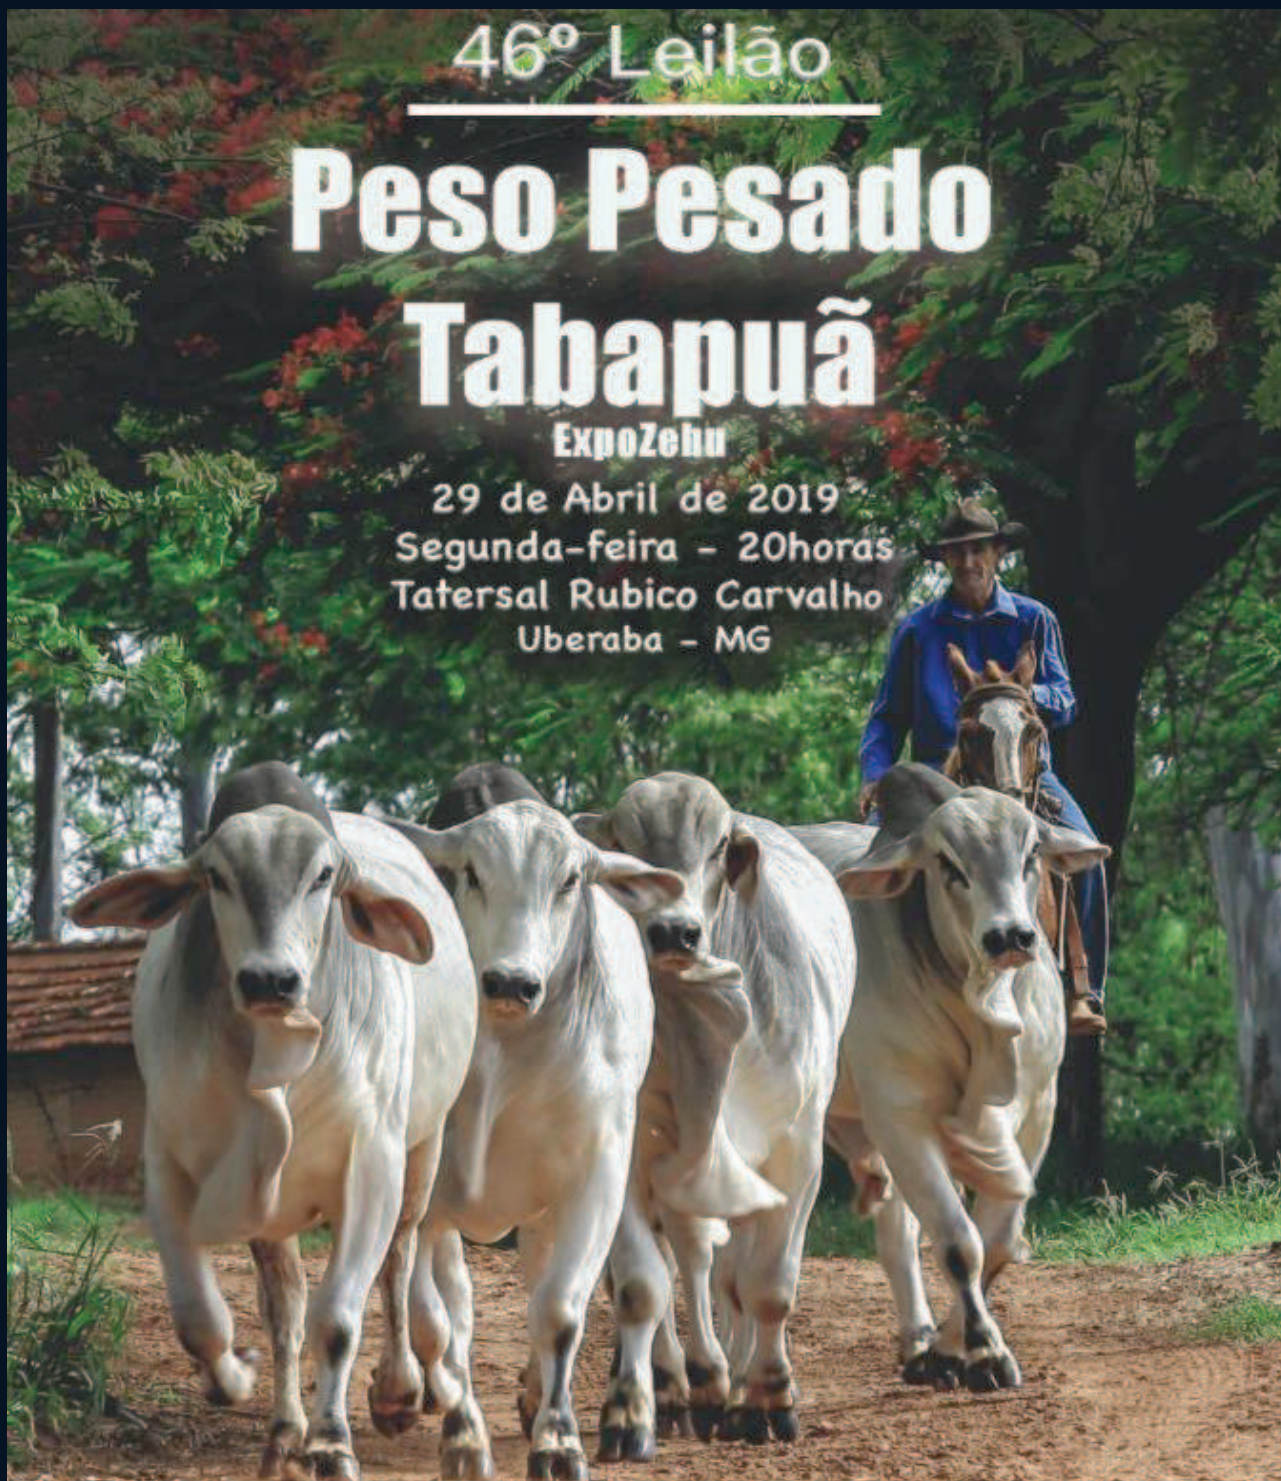

CATALOGO

46° Leilão

Peso Pesado Tabapuã

ExpoZebu

29 de Abril de 2019
Segunda-feira - 20horas
Tatersal Rubico Carvalho
Uberaba - MG

Realização

Apoio

Leiloeira

Transmissão

Assessoria

Informações:
34-3336.2410
34-3319.3893

Prezado(a) Associado(a),

Convidamos V.Sa. para participar do tradicional LEILÃO PESO PESADO TABAPUÃ em sua 46ª edição, que acontecerá no dia 29/04/2019 às 20:00 horas, no Tatersal Rubico Carvalho, por ocasião da EXPOZEBU 2019 em Uberaba/MG, com transmissão ao vivo pelo Canal do Boi.