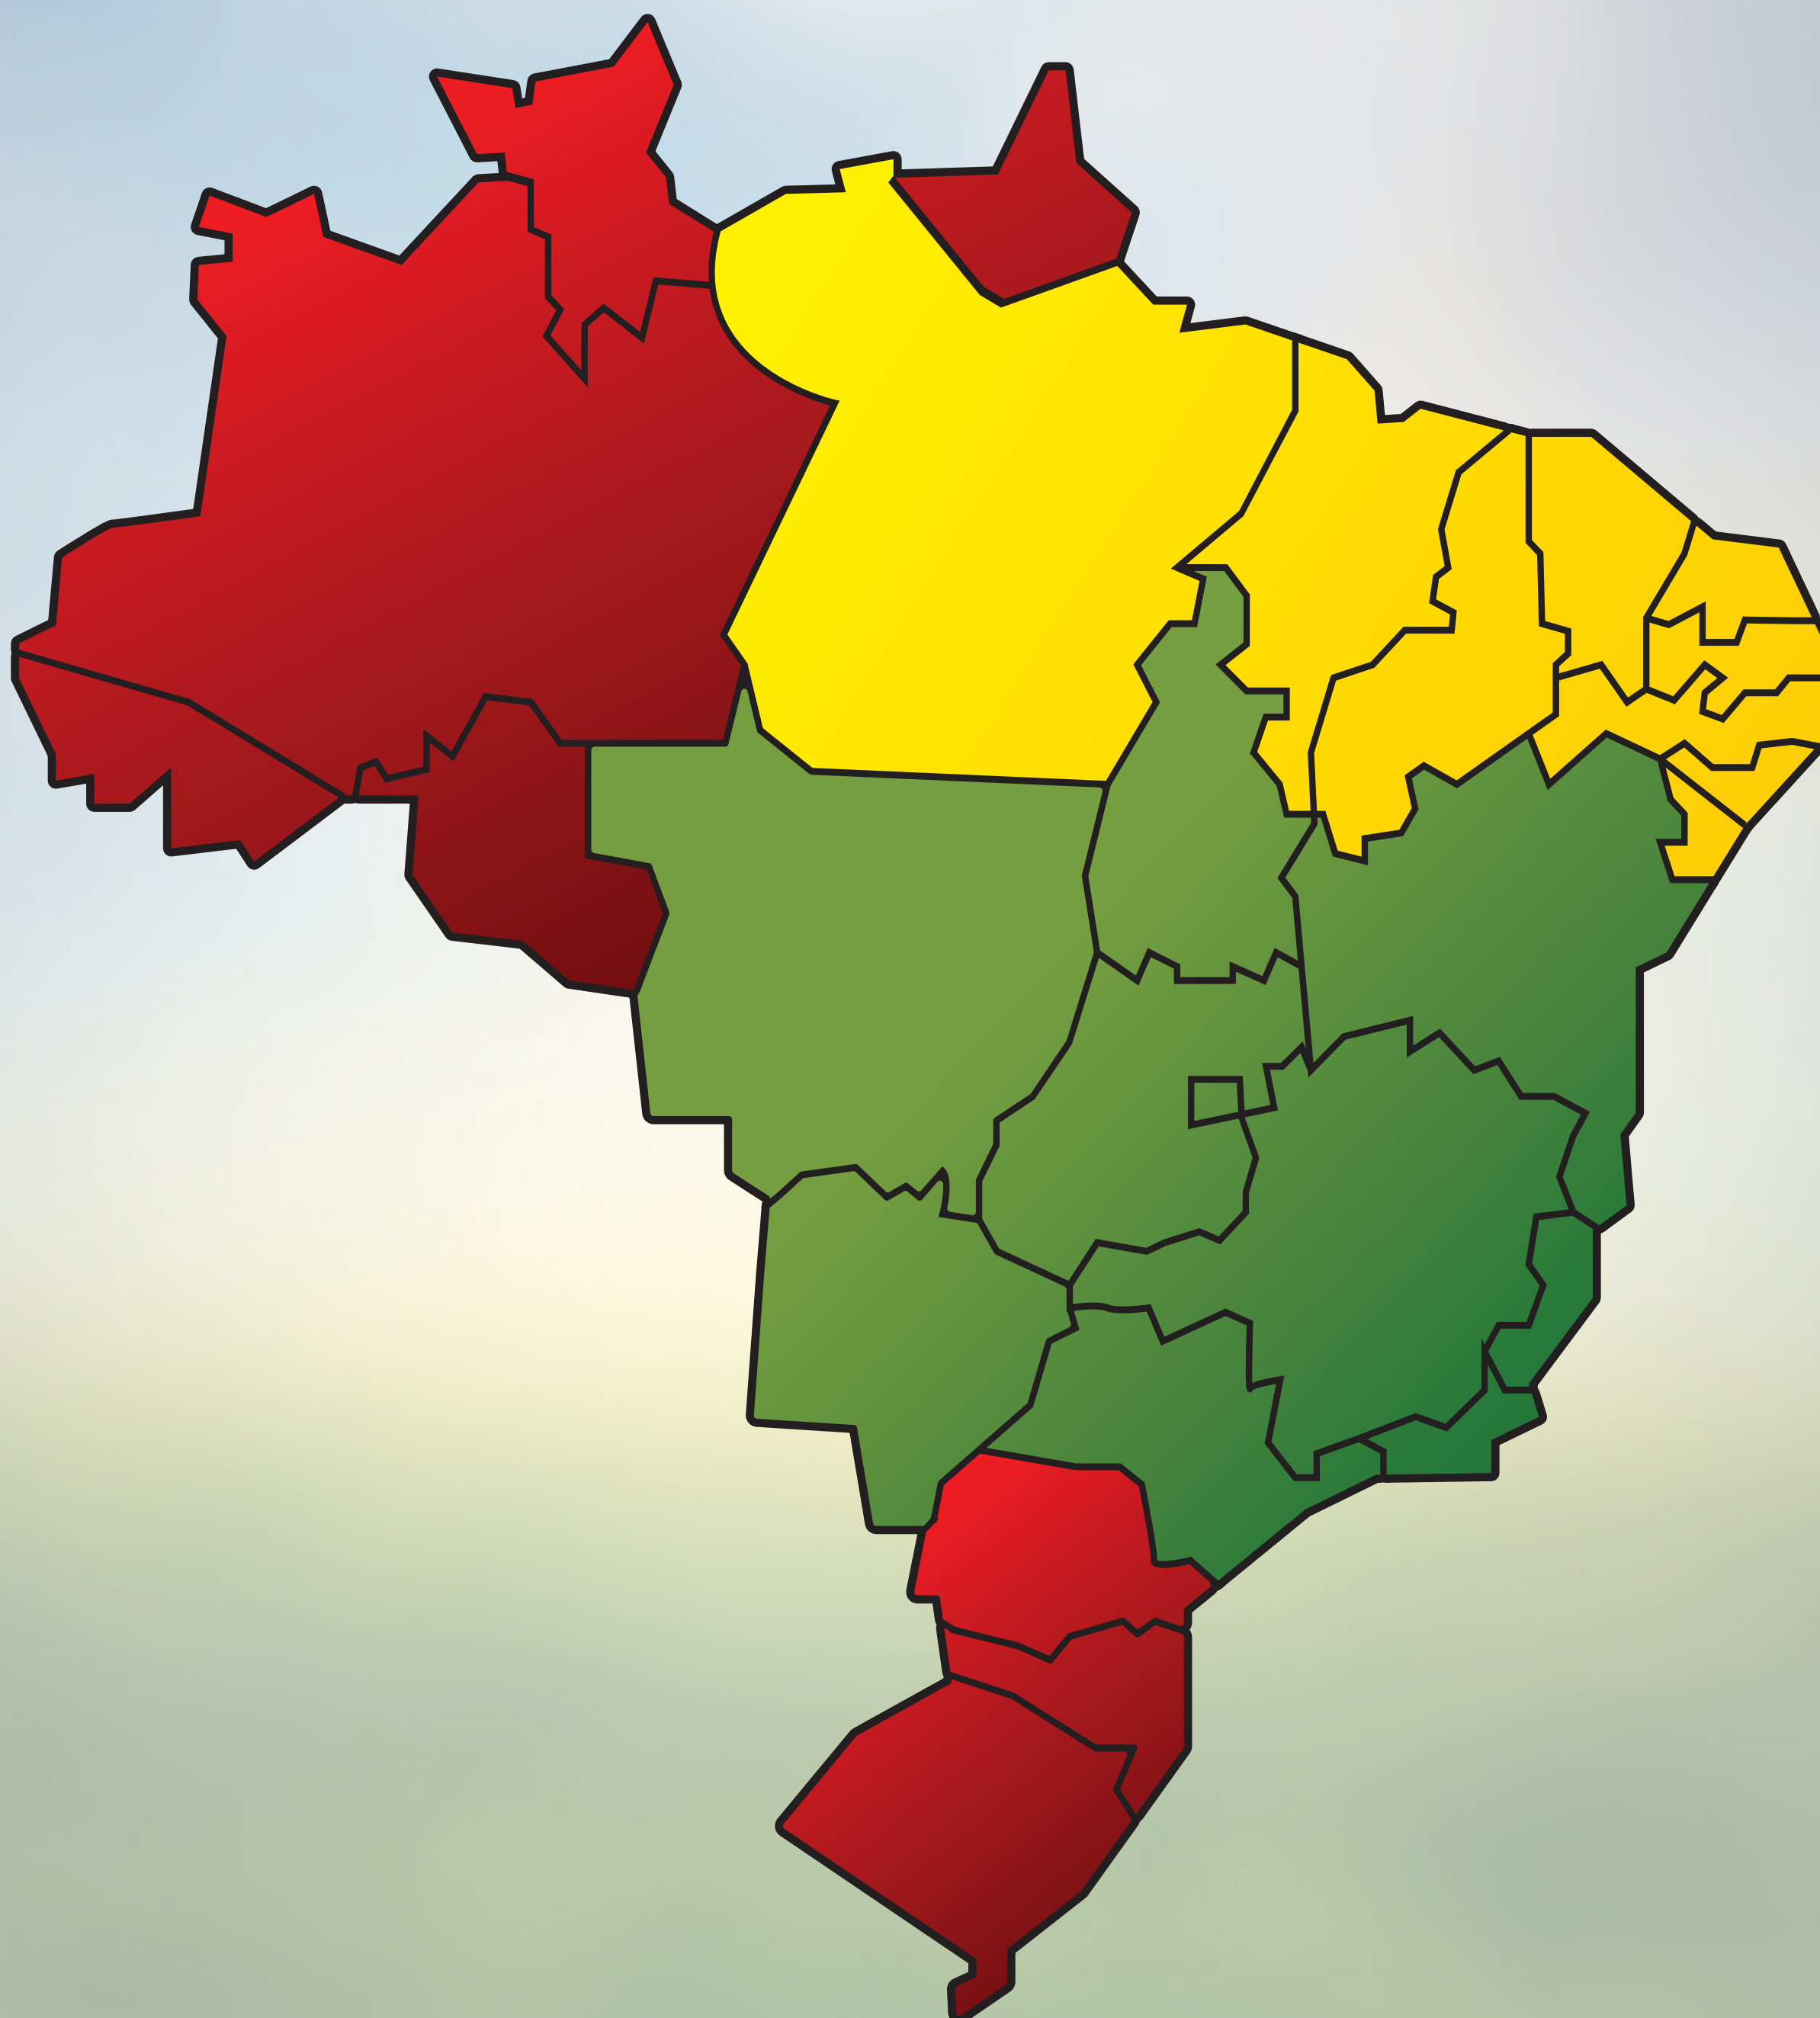

# IBIA

TABAPUÃ

TERÇA-FEIRA

**14 DE MAIO**  
19 HORAS

**CATÁLOGO**

2º LEILAO FAZENDA /  
**IBIA**  
TABAPUÃ

CONDIÇÃO DE FRETE

**FRETE GRÁTIS**